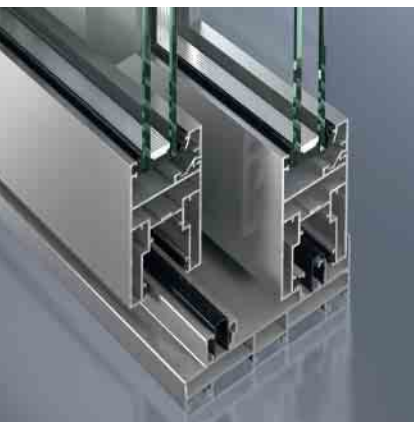

Schüco ASS 50.NI

Ungedämmtes Aluminium Hebe-Schiebesystem

Non-insulated aluminium lift-and-slide system

Schüco ASS 50.NI
Schüco ASS 50.NI

Schüco ASS 50.NI

Produktvorteile

- Glasstärken von 8 bis 32 mm einsetzbar
- Leiser Lauf der Schiebeelemente
- Flaches Blendrahmenprofil als umlaufender Rahmen

Product benefits

- Glazing thicknesses of 8 to 32 mm can be used
- Units slide quietly
- Flat outer frame profile as continuous frame

Verarbeitungsvorteile

- Rationelle Montage durch optimierte Glasleisten, Glasauflagen und Verklotzung
- Blend- und Flügelrahmen werden umlaufend auf Gehrung gearbeitet

Fabrication benefits

- Optimum glazing beads, glazing supports and blocking mean efficient assembly
- Outer and vent frames are mitre cut on all corners

Technische Daten Technical data

	Wert Value
Flügelrahmen-Bautiefe Basic depth of vent frame	50 mm
Flügelmaße (BxH) Vent size (WxH)	max. 3.000 x 3.000 mm
Flügelgewicht Vent weight	150 kg
Widerstandsklasse Security class	RC2 (WK2)
Anzahl der Laufschiene Number of tracks	2

Schüco International KG
www.schueco.com

SCHÜCO